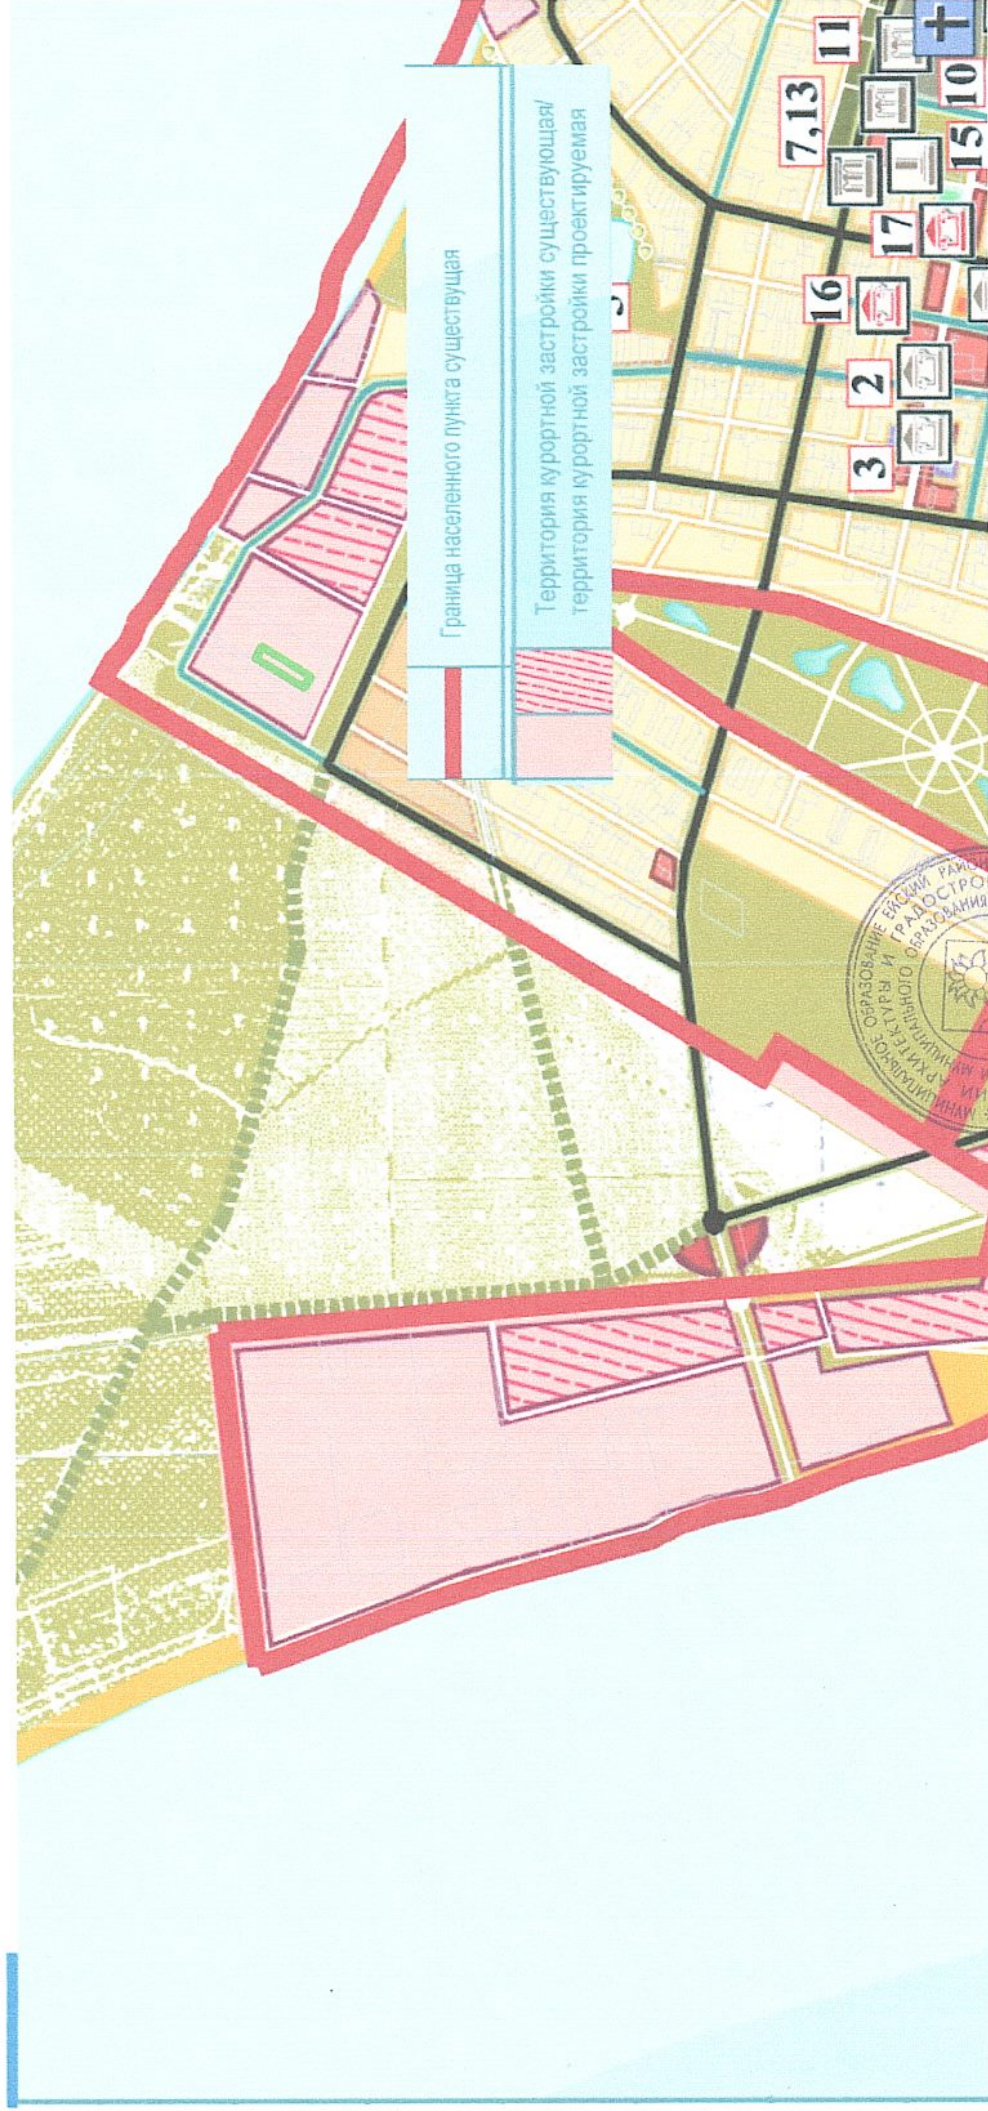

Выкопировка из карты ГП-2 основной чертеж Должанского сельского поселения Ейского района Краснодарского края утвержденном решением Совета муниципального образования Ейский район от 27.09.2011 года № 560 «Об утверждении генерального плана Должанского сельского поселения Ейского района», земельного участка, расположенного по адресу : Краснодарский край, Ейский район, Должанский с.о., коса Долгая, с кадастровым номером 23:08:0101001:1199, площадью 6666 кв.м.