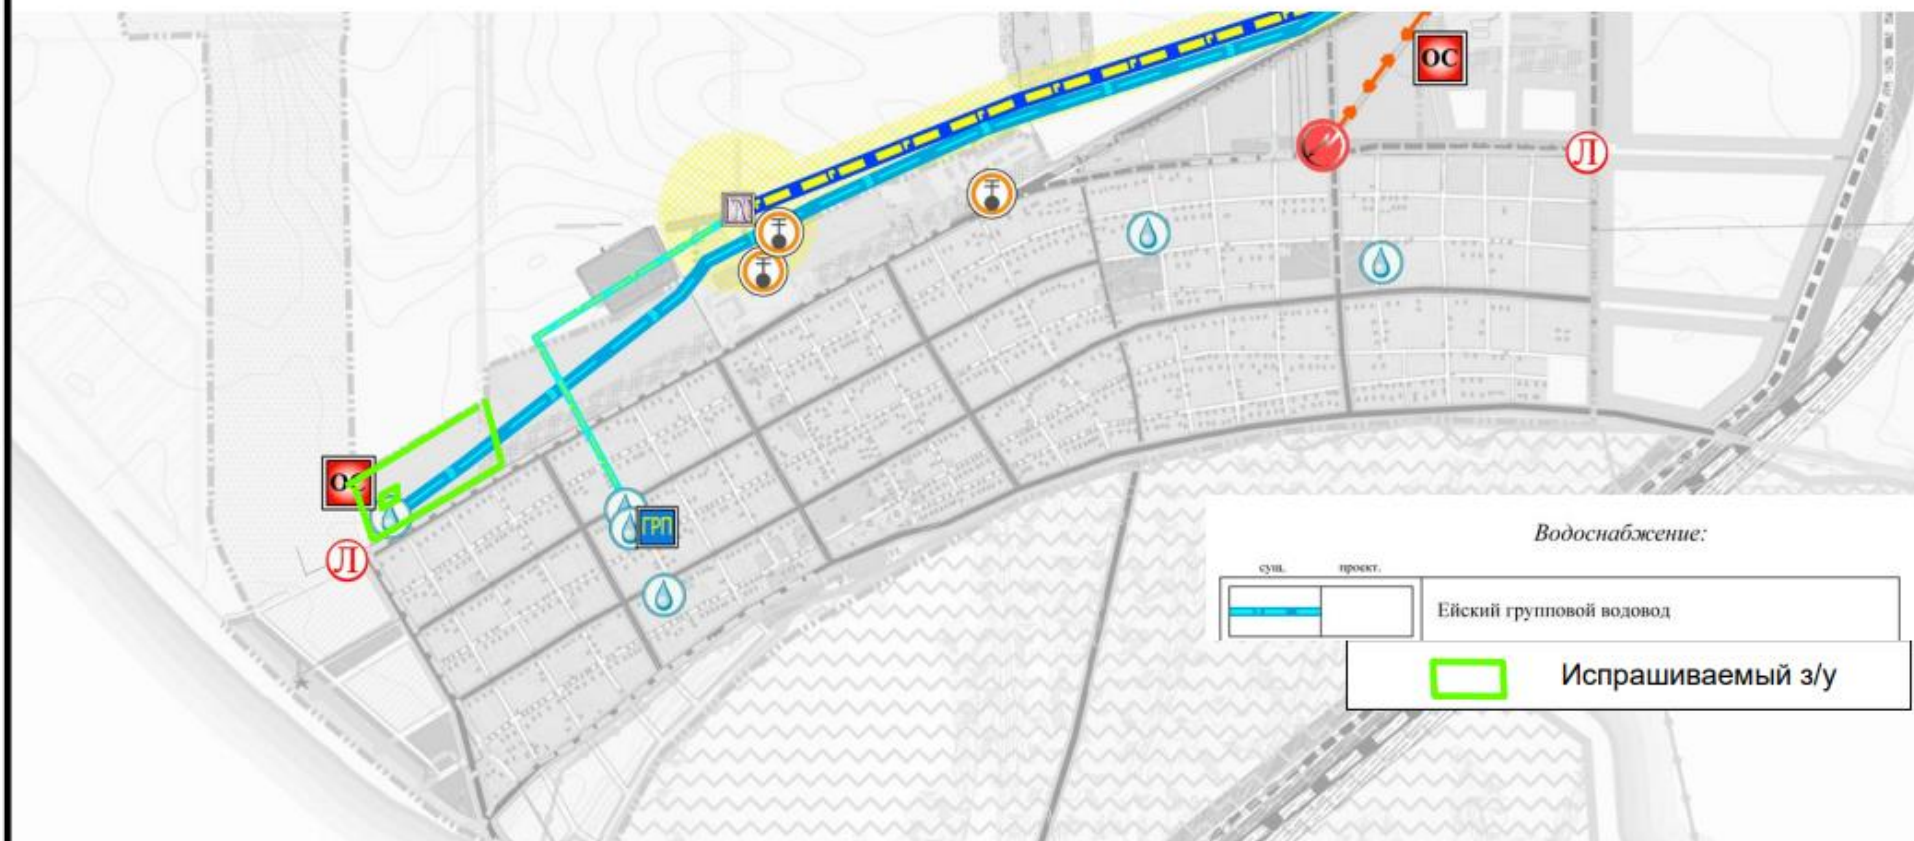

Начальник управления

Е.Г. Медведева

Выкопировка из карты генерального плана (социальной и транспортной инфраструктуры) Камышеватского сельского поселения Ейского района Краснодарского края утвержденных решением Совета муниципального образования Ейский район 24.04.2013 года №73 «Об утверждении генерального плана Камышеватского сельского поселения Ейского района Краснодарского края» в части земельного участка расположенного по адресу: Ейский район, Камышеватский сельский округ, Камышеватское, ст-ца Камышеватская, тер. 0701001, з/у 200, площадью 148746,0 кв.м., с кадастровым номером 23:08:0701001:200

Начальник управления

Е.Г. Медведева

Активация
Чтобы актив

Выкопировка из карты генерального плана (инженерной инфраструктуры) Камышеватского сельского поселения Ейского района Краснодарского края утвержденных решением Совета муниципального образования Ейский район 24.04.2013 года №73 «Об утверждении генерального плана Камышеватского сельского поселения Ейского района Краснодарского края» в части земельного участка расположенного по адресу: Ейский район, Камышеватский сельский округ, Камышеватское, ст-ца Камышеватская, тер. 0701001, з/у 200, площадью 148746,0 кв.м., с кадастровым номером 23:08:0701001:200