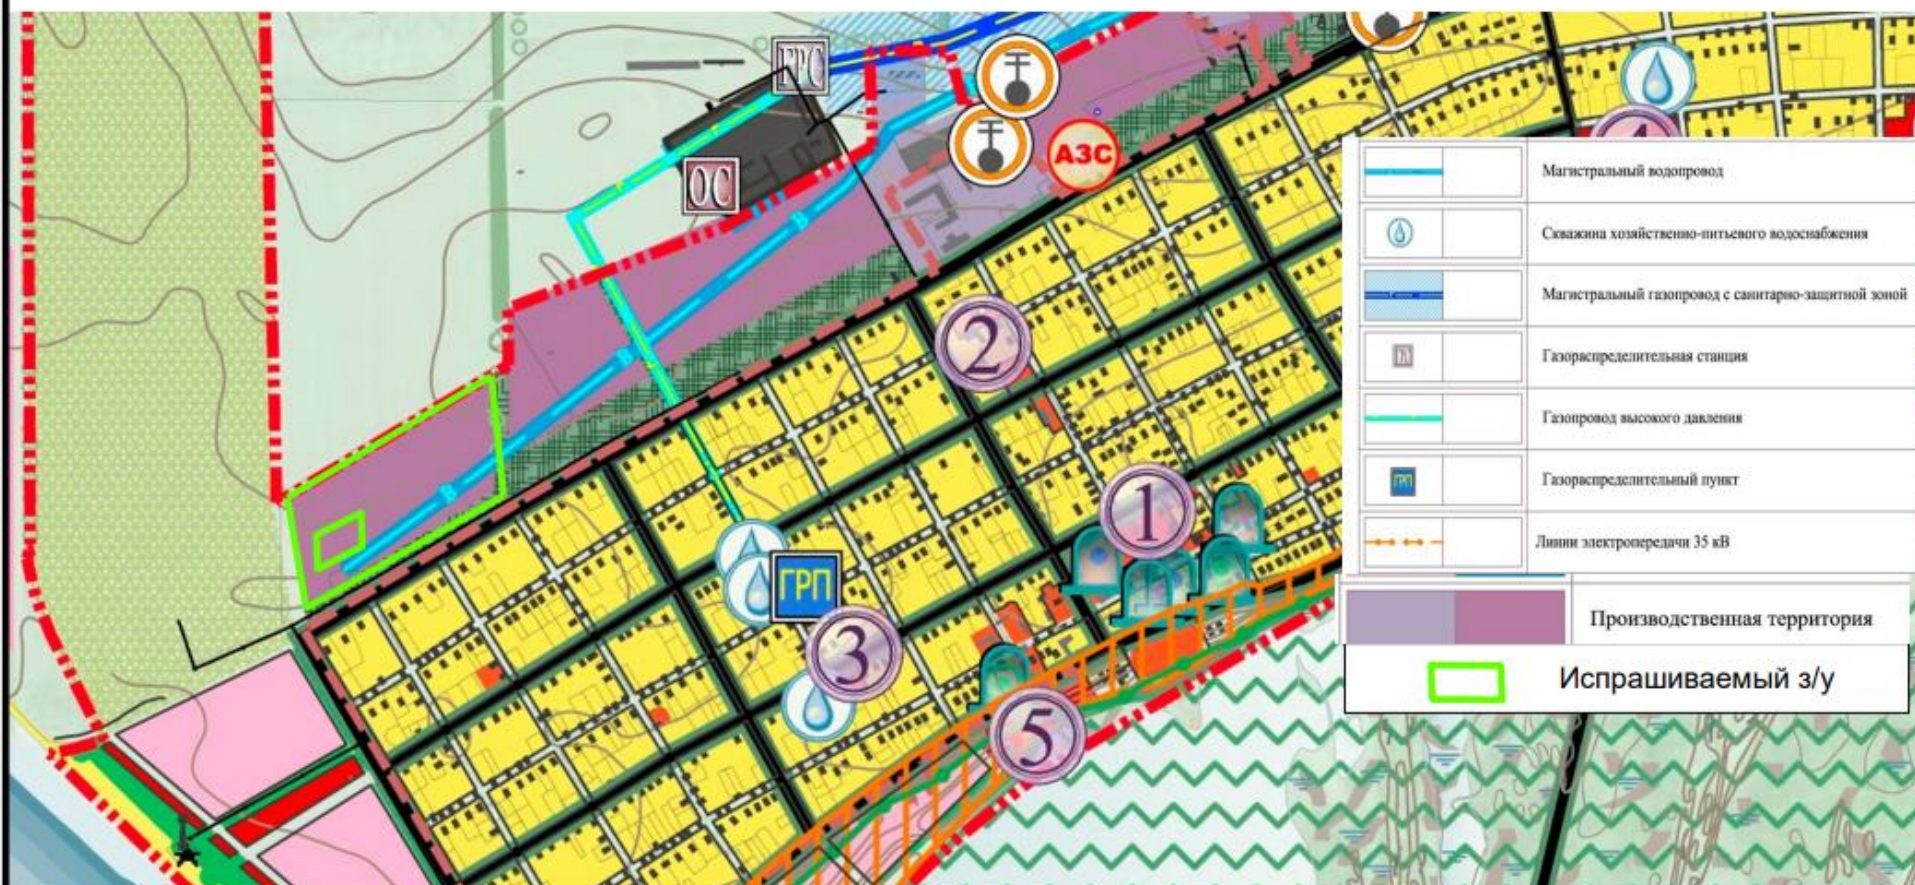

Выкопировка из карты генерального плана Камышеватского сельского поселения Ейского района Краснодарского края утвержденных решением Совета муниципального образования Ейский район 24.04.2013 года №73 «Об утверждении генерального плана Камышеватского сельского поселения Ейского района Краснодарского края» в части земельного участка расположенного по адресу: Ейский район, Камышеватский сельский округ, Камышеватское, ст-ца Камышеватская, тер. 0701001, з/у 200 площадью 148746,0 кв.м., с кадастровым номером 23:08:0701001:200

Начальник управления

Е.Г. Медведева

Выкопировка из карты генерального плана (социальной и транспортной инфраструктуры) Камышеватского сельского поселения Ейского района Краснодарского края утвержденных решением Совета муниципального образования Ейский район 24.04.2013 года №73 «Об утверждении генерального плана Камышеватского сельского поселения Ейского района Краснодарского края» в части земельного участка расположенного по адресу: Ейский район, Камышеватский сельский округ, Камышеватское, ст-ца Камышеватская, тер. 0701001, з/у 200, площадью 148746,0 кв.м., с кадастровым номером 23:08:0701001:200

Начальник управления

Е.Г. Медведева

Активация
Чтобы актив

Выкопировка из карты генерального плана (инженерной инфраструктуры) Камышеватского сельского поселения Ейского района Краснодарского края утвержденных решением Совета муниципального образования Ейский район 24.04.2013 года №73 «Об утверждении генерального плана Камышеватского сельского поселения Ейского района Краснодарского края» в части земельного участка расположенного по адресу: Ейский район, Камышеватский сельский округ, Камышеватское, ст-ца Камышеватская, тер. 0701001, з/у 200, площадью 148746,0 кв.м., с кадастровым номером 23:08:0701001:200