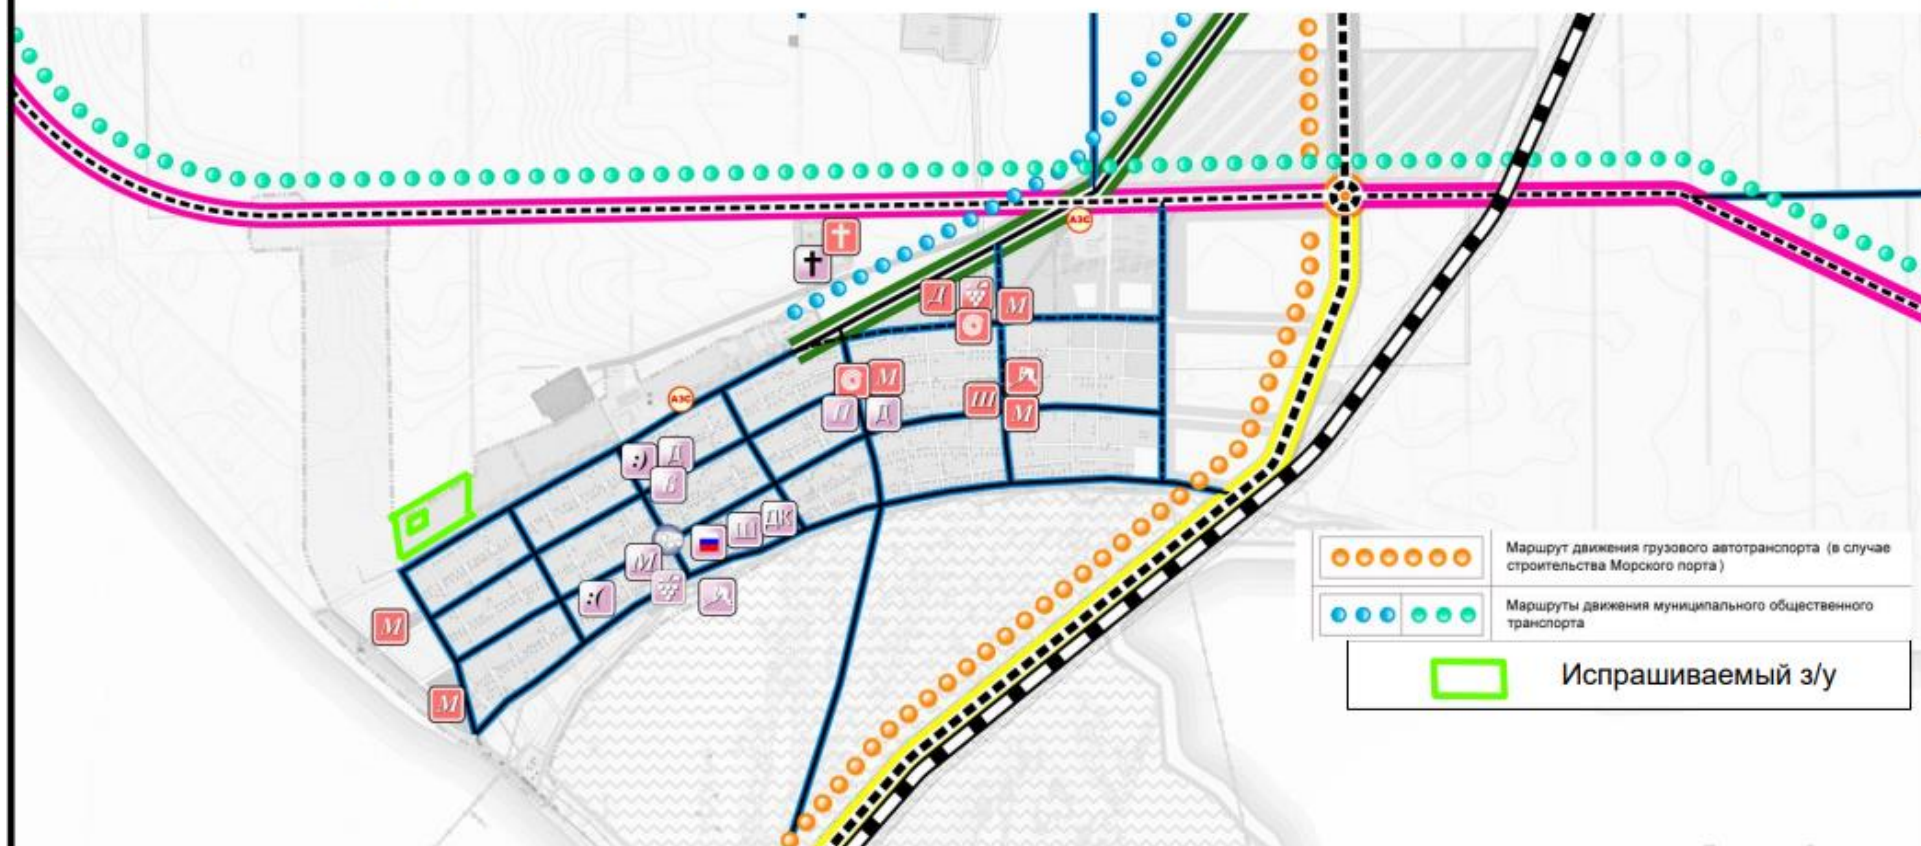

Выкопировка из карты генерального плана Камышеватского сельского поселения Ейского района Краснодарского края утвержденных решением Совета муниципального образования Ейский район 24.04.2013 года №73 «Об утверждении генерального плана Камышеватского сельского поселения Ейского района Краснодарского края» в части земельного участка расположенного по адресу: Ейский район, Камышеватский сельский округ, Камышеватское, ст-ца Камышеватская, тер. 0701001, з/у 200 площадью 148746,0 кв.м., с кадастровым номером 23:08:0701001:200

Начальник управления

Е.Г. Медведева

Выкопировка из карты генерального плана (социальной и транспортной инфраструктуры) Камышеватского сельского поселения Ейского района Краснодарского края утвержденных решением Совета муниципального образования Ейский район 24.04.2013 года №73 «Об утверждении генерального плана Камышеватского сельского поселения Ейского района Краснодарского края» в части земельного участка расположенного по адресу: Ейский район, Камышеватский сельский округ, Камышеватское, ст-ца Камышеватская, тер. 0701001, з/у 200, площадью 148746,0 кв.м., с кадастровым номером 23:08:0701001:200

Начальник управления

Е.Г. Медведева

Активация
Чтобы актив

Выкопировка из карты генерального плана (инженерной инфраструктуры) Камышеватского сельского поселения Ейского района Краснодарского края утвержденных решением Совета муниципального образования Ейский район 24.04.2013 года №73 «Об утверждении генерального плана Камышеватского сельского поселения Ейского района Краснодарского края» в части земельного участка расположенного по адресу: Ейский район, Камышеватский сельский округ, Камышеватское, ст-ца Камышеватская, тер. 0701001, з/у 200, площадью 148746,0 кв.м., с кадастровым номером 23:08:0701001:200