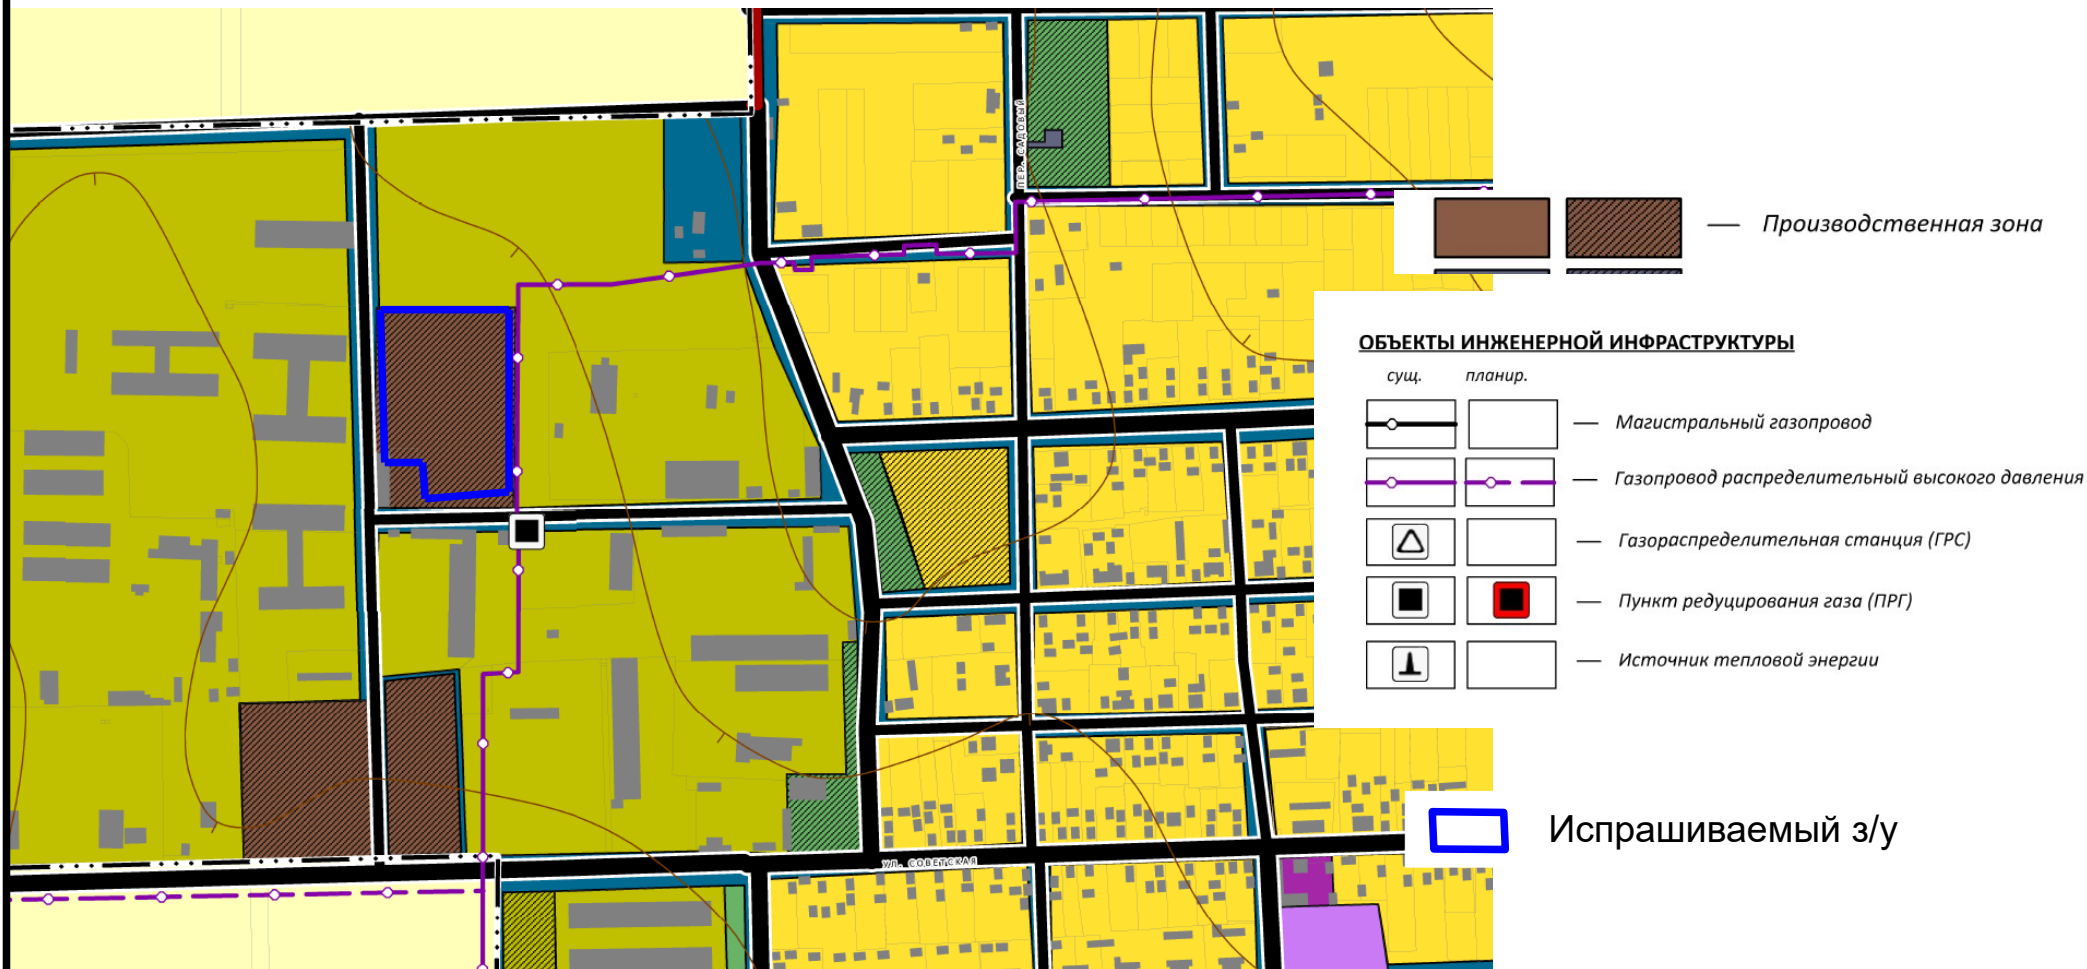

Выкопировка из карты генерального плана Красноармейского сельского поселения Ейского района Краснодарского края утвержденного решением Совета муниципального образования Ейский район от 29 декабря 2012 года «Об утверждении генерального плана Красноармейского сельского поселения Ейского района Краснодарского края» земельного участка с кадастровым номером 23:08:0404001:990, площадью 18124 кв.м. (электроснабжение)

Испрашиваемый з/у

Выкопировка из карты генерального плана Красноармейского сельского поселения Ейского района Краснодарского края утвержденного решением Совета муниципального образования Ейский район от 29 декабря 2012 года «Об утверждении генерального плана Красноармейского сельского поселения Ейского района Краснодарского края» земельного участка с кадастровым номером 23:08:0404001:990, площадью 18124 кв.м. (газоснабжение)