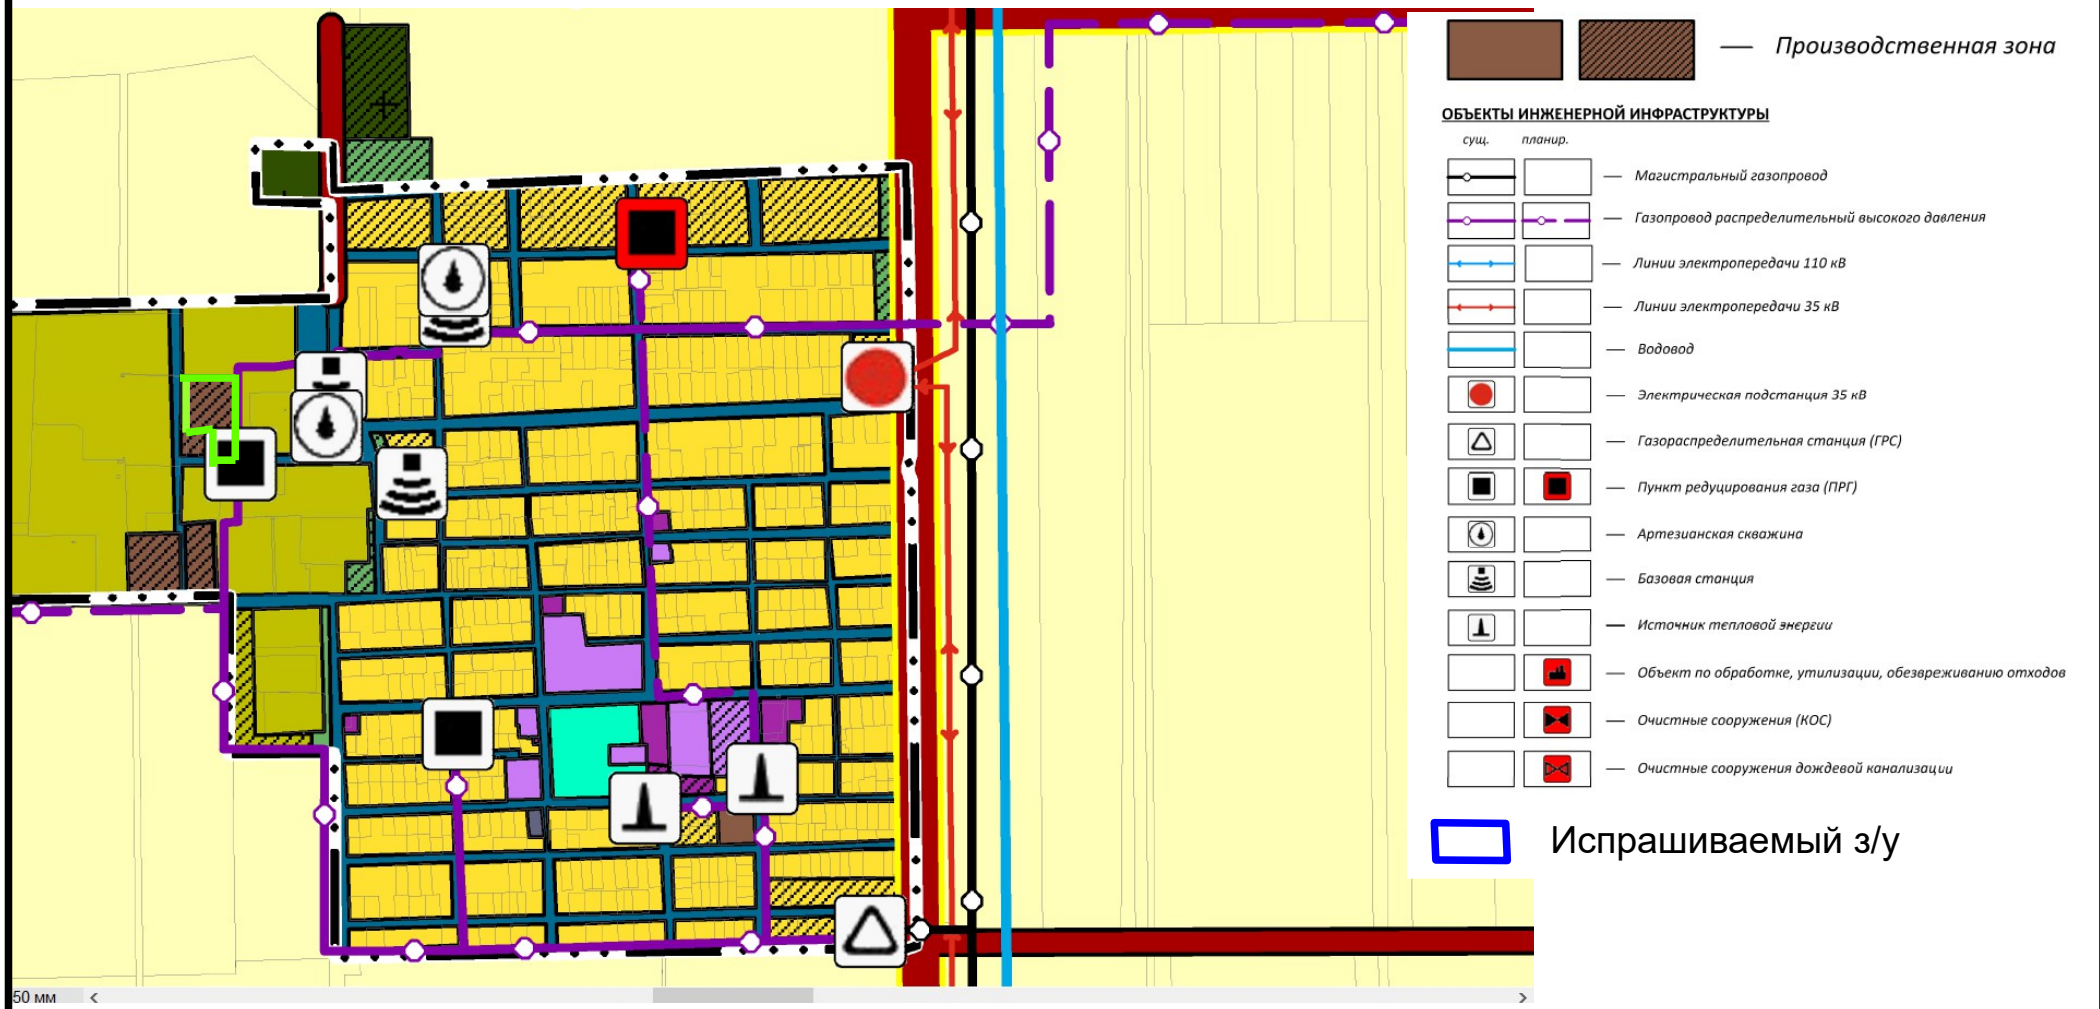

Выкопировка из карты генерального плана Красноармейского сельского поселения Ейского района Краснодарского края утвержденного решением Совета муниципального образования Ейский район от 29 декабря 2012 года «Об утверждении генерального плана Красноармейского сельского поселения Ейского района Краснодарского края» земельного участка с кадастровым номером 23:08:0404001:990, площадью 18124 кв.м. (инженерная инфраструктура)