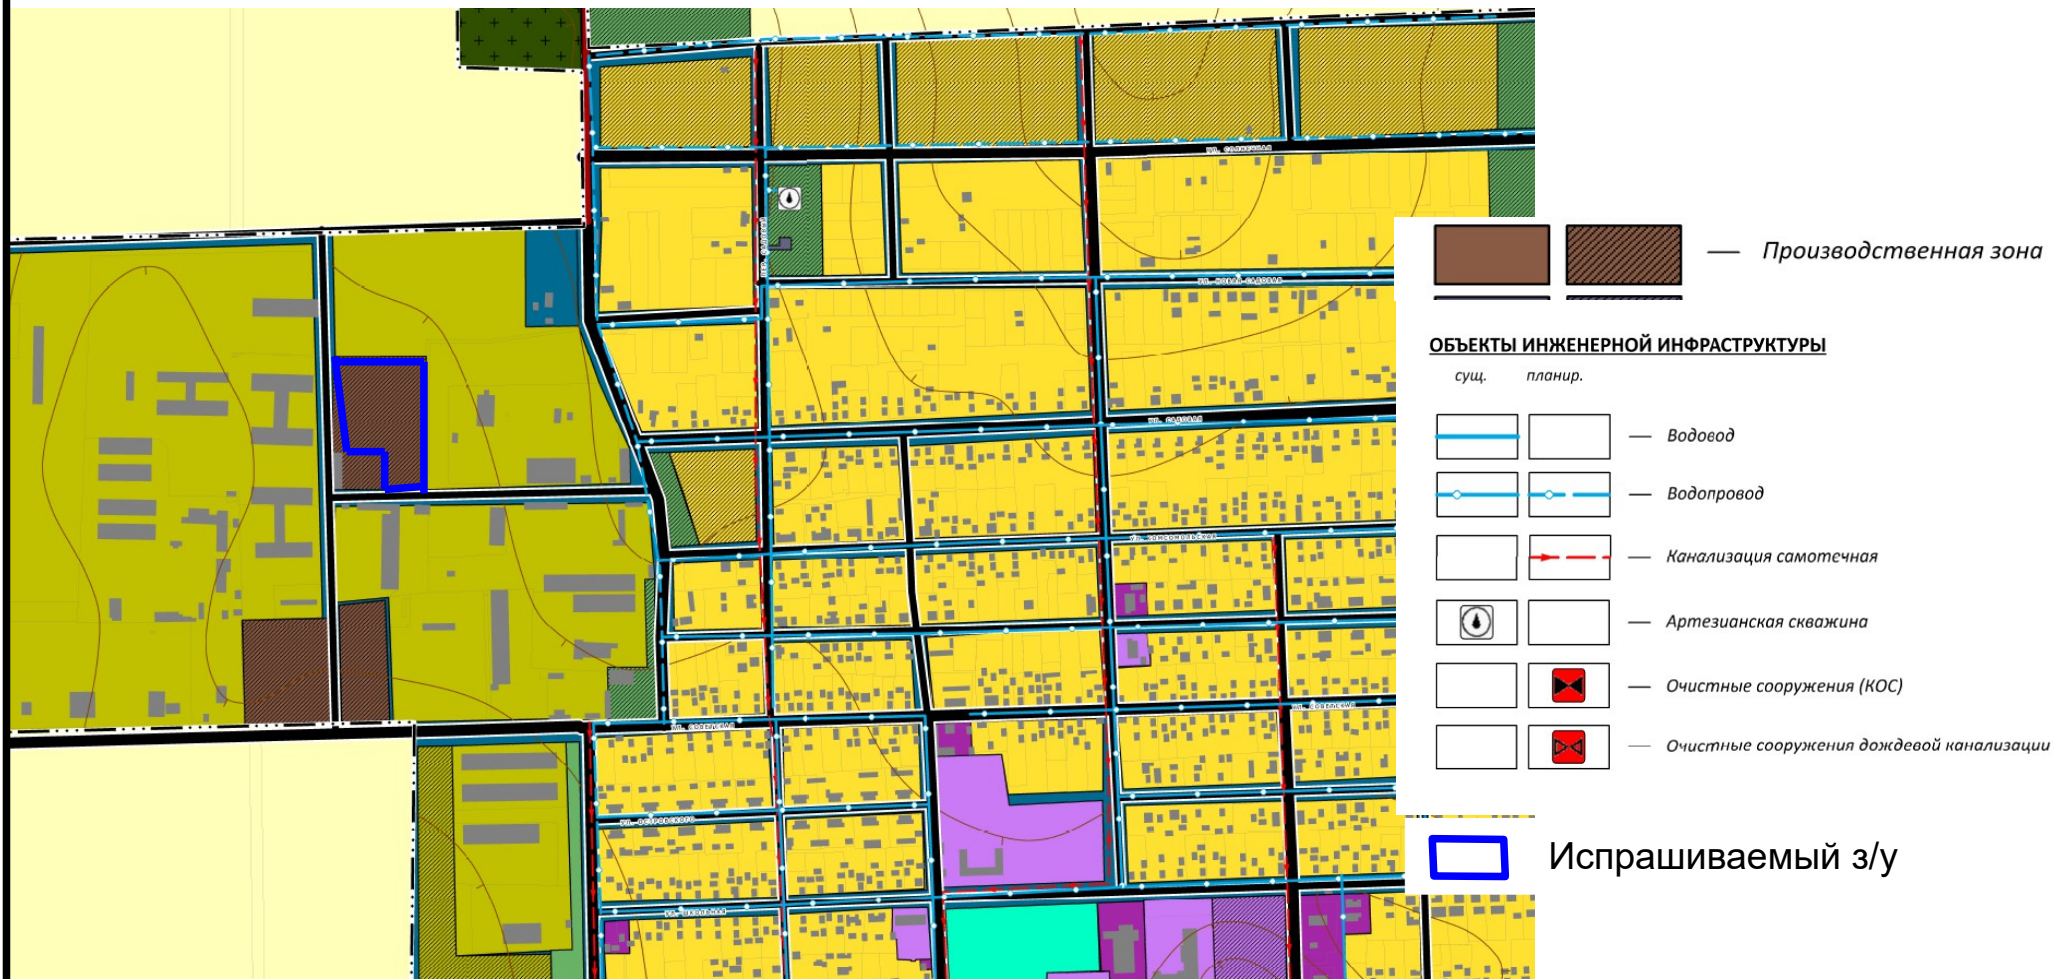

Выкопировка из карты генерального плана Красноармейского сельского поселения Ейского района Краснодарского края утвержденного решением Совета муниципального образования Ейский район от 29 декабря 2012 года «Об утверждении генерального плана Красноармейского сельского поселения Ейского района Краснодарского края» земельного участка с кадастровым номером 23:08:0404001:990, площадью 18124 кв.м. (водоснабжение и водоотведение)