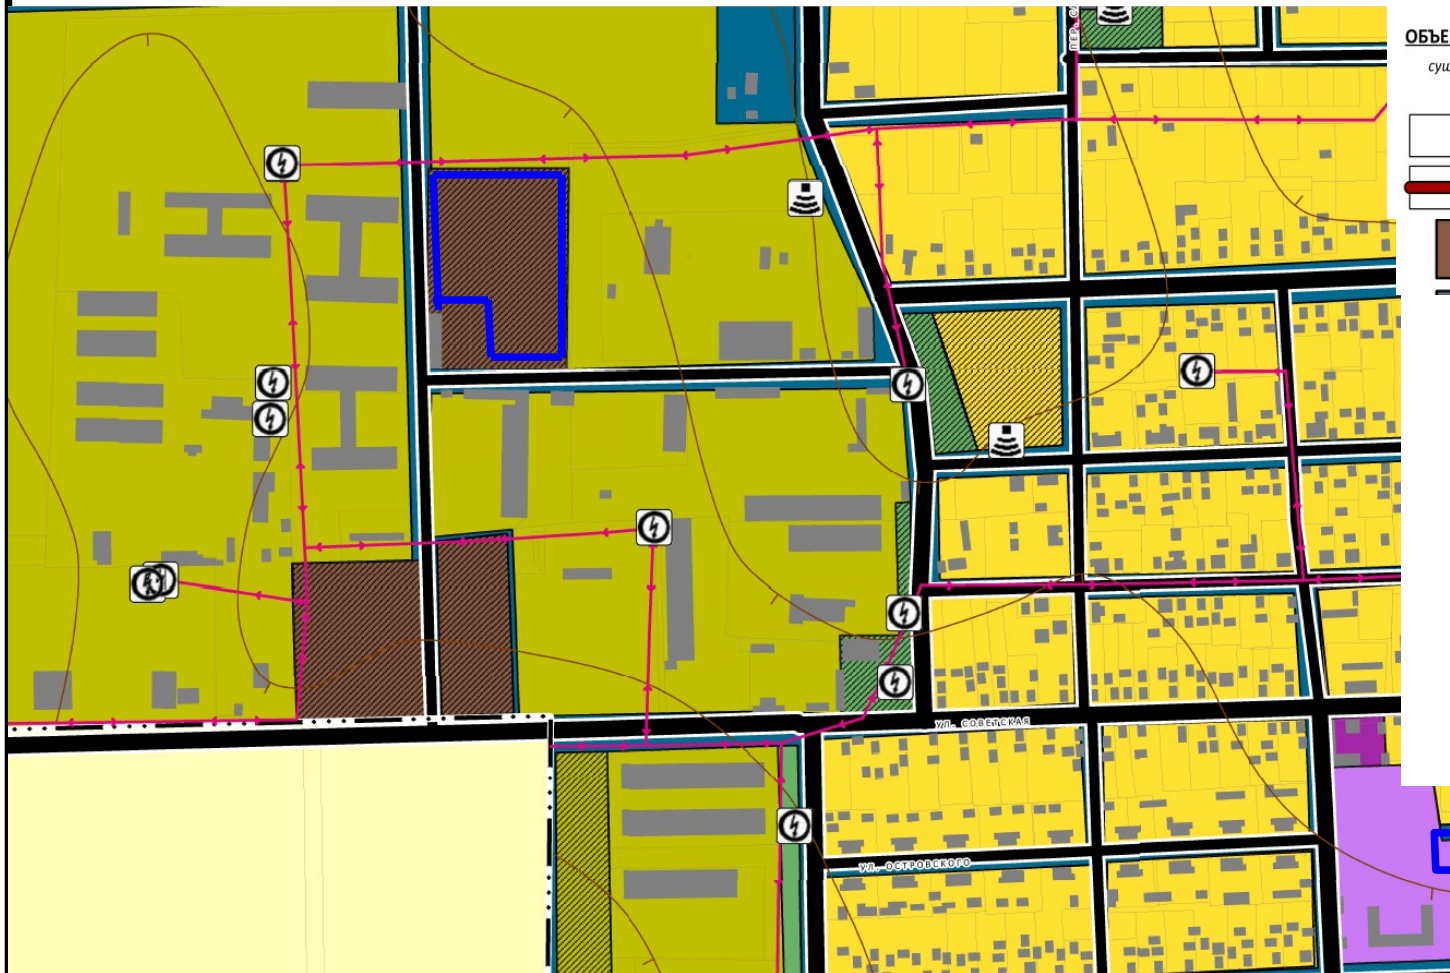

Выкопировка из карты генерального плана Красноармейского сельского поселения Ейского района Краснодарского края утвержденного решением Совета муниципального образования Ейский район от 29 декабря 2012 года «Об утверждении генерального плана Красноармейского сельского поселения Ейского района Краснодарского края» земельного участка с кадастровым номером 23:08:0404001:990, площадью 18124 кв.м. (электроснабжение)

Испрашиваемый з/у

Выкопировка из карты генерального плана Красноармейского сельского поселения Ейского района Краснодарского края утвержденного решением Совета муниципального образования Ейский район от 29 декабря 2012 года «Об утверждении генерального плана Красноармейского сельского поселения Ейского района Краснодарского края» земельного участка с кадастровым номером 23:08:0404001:990, площадью 18124 кв.м. (газоснабжение)

Выкопировка из карты генерального плана Красноармейского сельского поселения Ейского района Краснодарского края утвержденного решением Совета муниципального образования Ейский район от 29 декабря 2012 года «Об утверждении генерального плана Красноармейского сельского поселения Ейского района Краснодарского края» земельного участка с кадастровым номером 23:08:0404001:990, площадью 18124 кв.м. (водоснабжение и водоотведение)

Выкопировка из карты генерального плана Красноармейского сельского поселения Ейского района Краснодарского края утвержденного решением Совета муниципального образования Ейский район от 29 декабря 2012 года «Об утверждении генерального плана Красноармейского сельского поселения Ейского района Краснодарского края» земельного участка с кадастровым номером 23:08:0404001:990, площадью 18124 кв.м. (инженерная инфраструктура)